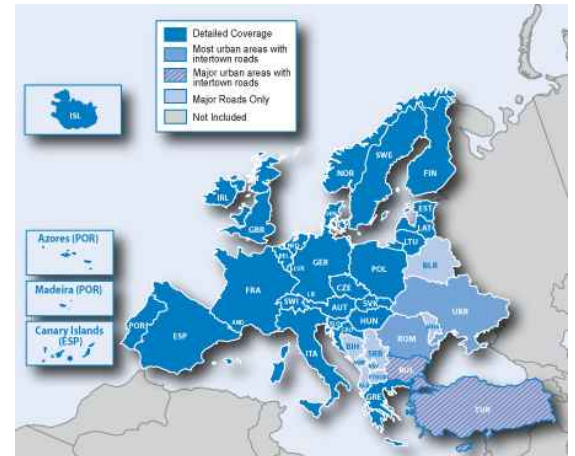

**GARMIN**

Kompetenzzentrum  
 mehr als 8 Jahre Erfahrung  
 Update - Service  
 Zusatzkarten

## 6" - nüvi 2699LMT

(neuestes Kartenmaterial von uns vorinstalliert)

**GARMIN**

- großes 6" **Multi-Touch-Display** (=15,24cm)
- **Fahrspurassistent, Routenplaner**
- **Bluetooth, TMC - Stauempfänger**
- **Europa-Kartenmaterial**
- **Sprachsteuerung**
- **kostenlose Kartenupdates über Internet ladbar**
- **Sprachansagen anhand markanter Punkte**
- **Foursquare-Navigation**