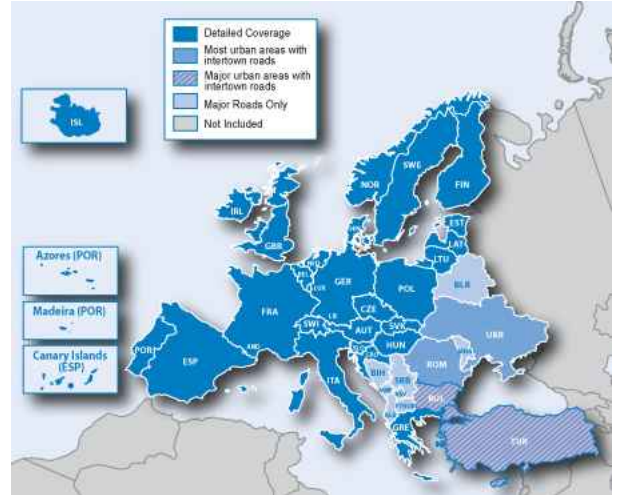

nur **149,-**

Einzelstücke bei Navis div. Modelle ab 99,-

Warnung vor Unfallschwerpunkten Europa (Radarwarnung) 39,-

**GARMIN**

www.gisch.at  
computer@gisch.at  
Tel.: 02252 / 43 3 64  
Fax: 02252 / 84 8 15

NAVIGATIONSSYSTEME

**GISCH**

2500 BADEN – WASSERGASSE 12

**GARMIN**

Kompetenzzentrum  
mehr als 8 Jahre Erfahrung  
Update - Service  
Zusatzkarten

**BESTSELLER****- Aktion 29 & 30.04.****5" - nüvi 2599LMT****(neuestes Kartenmaterial von uns vorinstalliert)****GARMIN**

- *großes 5" Display (=12,70cm)*
- *Fahrspurassistent, **Routenplaner***
- ***Bluetooth**, TMC – Stauempfänger*
- ***Europa-Kartenmaterial***
- ***Sprachsteuerung** (nicht zu empfehlen)*
- ***kostenlose Kartenupdates über Internet ladbar** (my.garmin.com)*