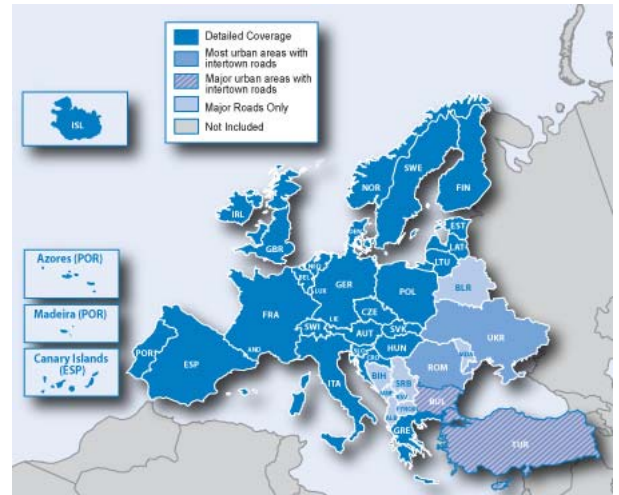

BESTSELLER

5" - nüvi 2599LMT/DriveSmart51LMT
(neuestes Kartenmaterial von uns vorinstalliert)

GARMIN

- *großes 5" Display (=12,70cm)*
- *Fahrspurassistent, Routenplaner*
- *Bluetooth*
- *Europa-Kartenmaterial*
- *Sprachsteuerung (nicht zu empfehlen)*
- *kostenlose Kartenupdates über Internet ladbar (my.garmin.com)*

nur **229,-**

Warnung vor Unfallschwerpunkten Europa (Radarwarnung) 39,-

GARMIN

www.gisch.at
computer@gisch.at
Tel.: 02252 / 43 3 64
Fax: 02252 / 84 8 15

NAVIGATIONSSYSTEME

GISCH

2500 BADEN – WASSERGASSE 12

GARMIN

Kompetenzzentrum
mehr als 8 Jahre Erfahrung
Update - Service
Zusatzkarten