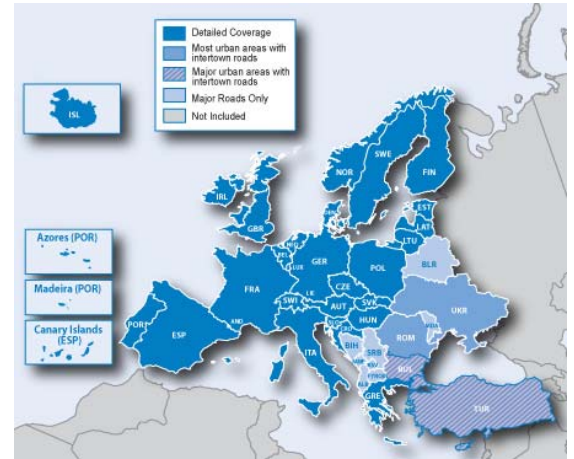

für Anspruchsvolle

6" – DriveSmart 60LMT

(neuestes Kartenmaterial von uns vorinstalliert)

- großes 6" *Multi-Touch-Display* (=15,24cm)
- *Fahrspurassistent, Routenplaner*
- *Bluetooth, TMC – Stauempfänger*
- *Europa-Kartenmaterial*
- *Sprachsteuerung*
- *kostenlose Kartenupdates über Internet ladbar*
- *Sprachansagen anhand markanter Punkte*
- *Foursquare-Navigation*

nur **269,-**

Warnung vor Unfallschwerpunkten Europa (Radarwarnung) **39,-**

GARMIN

www.gisch.at
computer@gisch.at
Tel.: 02252 / 43 3 64
Fax: 02252 / 84 8 15

NAVIGATIONSSYSTEME

GISCH

2500 BADEN – WASSERGASSE 12

GARMIN

Kompetenzzentrum
mehr als 8 Jahre Erfahrung
Update - Service
Zusatzkarten